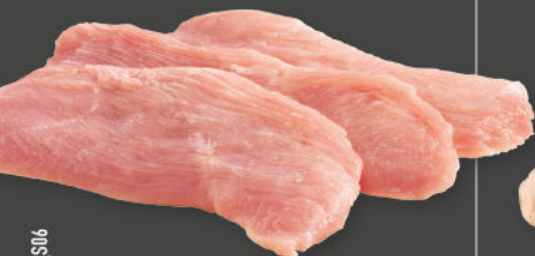

UNSER HERZSTÜCK

so geht Theke!

Zarte **ROULADEN** „Unsere Besten“
nur aus der Oberschale geschnitten,
deutsches Jungbullenfleisch, je 100 g

1.39

Zarte **HÜFTSTEAKS**
aus der Keule geschnitten,
deutsches Jungbullenfleisch, je 100 g

1.59

Frisches **RINDERHACKFLEISCH**
vielseitig verwendbar, je 100 g

0.99

Frischer **FLEISCHKÄSE***
zum Selberbacken, je 1 kg

5.99

ZUBEREITUNG:
1 KG SCHALE
BEI 160 °C
1,5 STUNDEN
GAREN.

Delikater **SPANFERKEL-
KRUSTENBRATEN***
mit Knusperschwarte, vorgegart, herzhaft
im Geschmack, je 1 kg

12.99

KALBSHINTERHAXEN*
etwas für Kenner, je 1 kg

12.99

Frische **PUTENSCHNITZEL**
aus der Brust geschnitten, besonders mager,
für den kalorienbewussten Genuss, je 1 kg

9.99

Frische **HÄHNCHEN**
ideal für den Backofen, Handelsklasse A,
je 1 kg